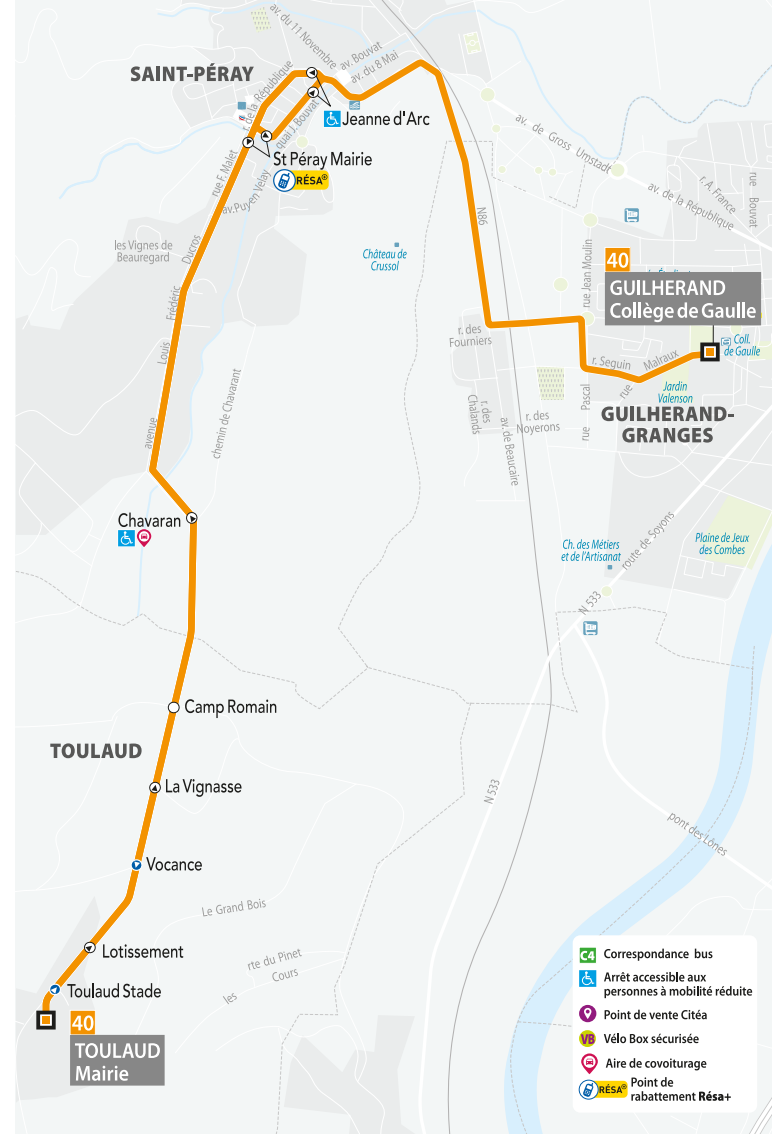

AGENCE CITÉA

VALENCE

11 bis Boulevard d'Alsace

du lundi au vendredi :
7h à 18h30

Samedi et été* :
8h30 à 12h30 et de 13h30 à 18h

HORAIRES D'ÉTÉ*

Du lundi 13 juillet au vendredi 14 août 2020

vrd-mobilites.fr

| 04 75 600 626 | SUIVEZ-NOUS SUR

SIMPLIFIEZ vos déplacements

40

de **TOULAUD** Vocance - Mairie
vers **ST PERAY - GUILHERAND** Collège de Gaulle

> En période scolaire

CIRCUITS	40.01	40.03	40.03	40.05
	LMMJV	LMMJV	LMMJV	LMMJV
TOULAUD VOCANCE	06:45	07:18	08:15	
TOULAUD MAIRIE	06:52	07:25	08:22	07:25
TOULAUD STADE	06:53	07:26	08:23	07:26
LOTISSEMENT	06:54	07:27	08:24	
LA VIGNASSE	06:57	07:30	08:27	
CAMP ROMAIN	06:59	07:32	08:29	
CHAVARAN	07:01	07:34	08:31	
ST PERAY MAIRIE	07:06	07:39	08:36	
JEANNE D'ARC	07:08	07:41	08:38	
GUILHERAND COLL. DE GAULLE		07:49	08:46	07:49

> Petites Vacances scolaires :

- **Toussaint** : du lundi 21 au jeudi 31 octobre 2019
- **Noël** : du lundi 23 décembre 2019 au vendredi 3 janvier 2020
- **Hiver** : du lundi 24 février au vendredi 6 mars 2020
- **Printemps** : du lundi 20 au jeudi 30 avril 2020
- **Ascension** : vendredi 22 mai 2020

> Les bus ne circulent pas les jours fériés.

- Correspondance bus
- Arrêt accessible aux personnes à mobilité réduite
- Point de vente Citéa
- Vélo Box sécurisée
- Aire de covoiturage
- Point de rabattement RESA+